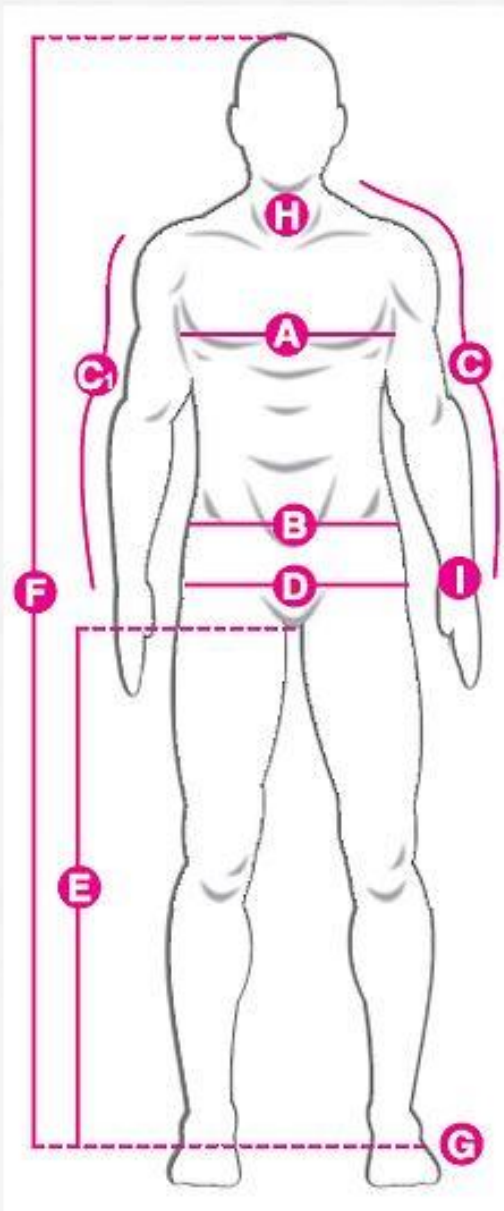

Size Chart Dry Suits

	XS	S	M	L	XL	XXL
in cm						
A Chest	84 - 88	89 - 93	94 - 99	100 - 105	106 - 113	114 - 120
B Waist	74 - 79	80 - 85	86 - 91	92 - 97	98 - 103	104 - 109
C Shoulder + Sleeve	74	76	78	80	82	83
D Hips	86 - 90	91 - 95	96 - 101	102 - 107	108 - 115	116 - 122
E inseam	77 - 79	80 - 82	83 - 85	86 - 88	89 - 91	92 - 95
F Height	160 - 165	166 - 171	172 - 177	178 - 183	185 - 188	189 - 192
G Foot	23	24 - 25		26 - 27	28 - 36	
H Neck	34	35 - 36		37 - 38	39 - 42	
I Wrist	15	16 - 17		18 - 23		